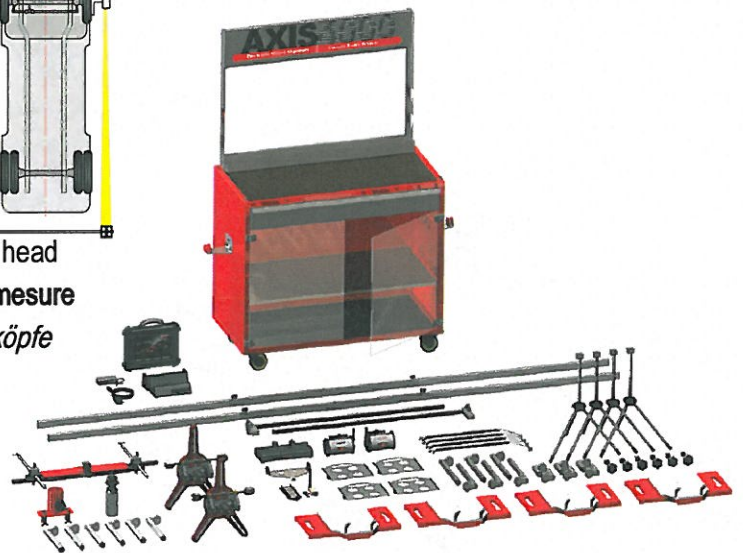

# BLACKHAWK®

WHEEL ALIGNMENT  
ALIGNEMENT DE ROUES  
*ACHSVERMESSUNG*

WIRELESS - FAST - ACCURATE / SANS FIL - RAPIDE - PRECIS / DRAHTLOS - SCHNELL - GENAU

The technical revolution in mobile, electronic wheel alignment for commercial and heavy duty vehicles  
 Une technique révolutionnaire dans l'alignement de roue mobile, électronique pour véhicules utilitaires et poids lourds  
 Die "Technische Revolution" in der mobilen, elektronischen Achsvermessung von Nutzfahrzeugen aller Art

360° rotating laser measuring head  
 Rotation à 360° des têtes de mesure  
 360° drehbare Kamera-Messköpfe

Proof of the vehicle dimensions before/after repair

Visualisation des valeurs et paramètres mesurés avant/après

Das Protokoll zeigt die Mess- und Einstellwerte „vorher/nachher“ an.

Composition - Composition - Zusammensetzung