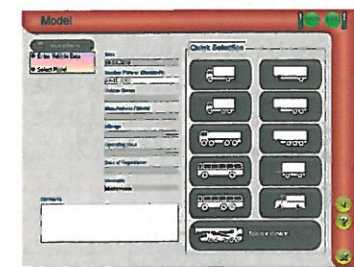

# BLACKHAWK®

WHEEL ALIGNMENT  
ALIGNEMENT DE ROUES  
*ACHSVERMESSUNG*

WIRELESS - FAST - ACCURATE / SANS FIL - RAPIDE - PRECIS / DRAHTLOS - SCHNELL - GENAU

The technical revolution in mobile, electronic wheel alignment for commercial and heavy duty vehicles  
 Une technique révolutionnaire dans l'alignement de roue mobile, électronique pour véhicules utilitaires et poids lourds  
 Die "Technische Revolution" in der mobilen, elektronischen Achsvermessung von Nutzfahrzeugen aller Art

360° rotating laser measuring head  
 Rotation à 360° des têtes de mesure  
 360° drehbare Kamera-Messköpfe

Proof of the vehicle dimensions before/after repair

Visualisation des valeurs et paramètres mesurés avant/après