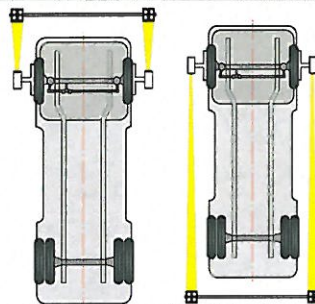

# BLACKHAWK®

WHEEL ALIGNMENT  
ALIGNEMENT DE ROUES  
*ACHSVERMESSUNG*

WIRELESS - FAST - ACCURATE / SANS FIL - RAPIDE - PRECIS / DRAHTLOS - SCHNELL - GENAU

The technical revolution in mobile, electronic wheel alignment for commercial and heavy duty vehicles  
 Une technique révolutionnaire dans l'alignement de roue mobile, électronique pour véhicules utilitaires et poids lourds  
 Die "Technische Revolution" in der mobilen, elektronischen Achsvermessung von Nutzfahrzeugen aller Art

360° rotating laser measuring head  
 Rotation à 360° des têtes de mesure  
 360° drehbare Kamera-Messköpfe

Proof of the vehicle dimensions before/after repair

Visualisation des valeurs et paramètres mesurés avant/après

Das Protokoll zeigt die Mess- und Einstellwerte „vorher/nachher“ an.

Composition - Composition - Zusammensetzung