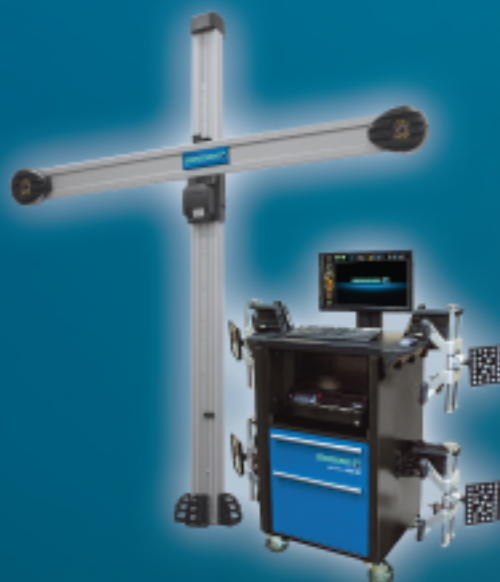

**GEOLINER 650 XD
AC100**

10.700€ + PDV

**GEOLINER 650 XD
LIFT AC100**

11.500€ + PDV

- Pro 42 softver
- 21" monitor
- najnovije kamere i mete
- AC400 hvatači